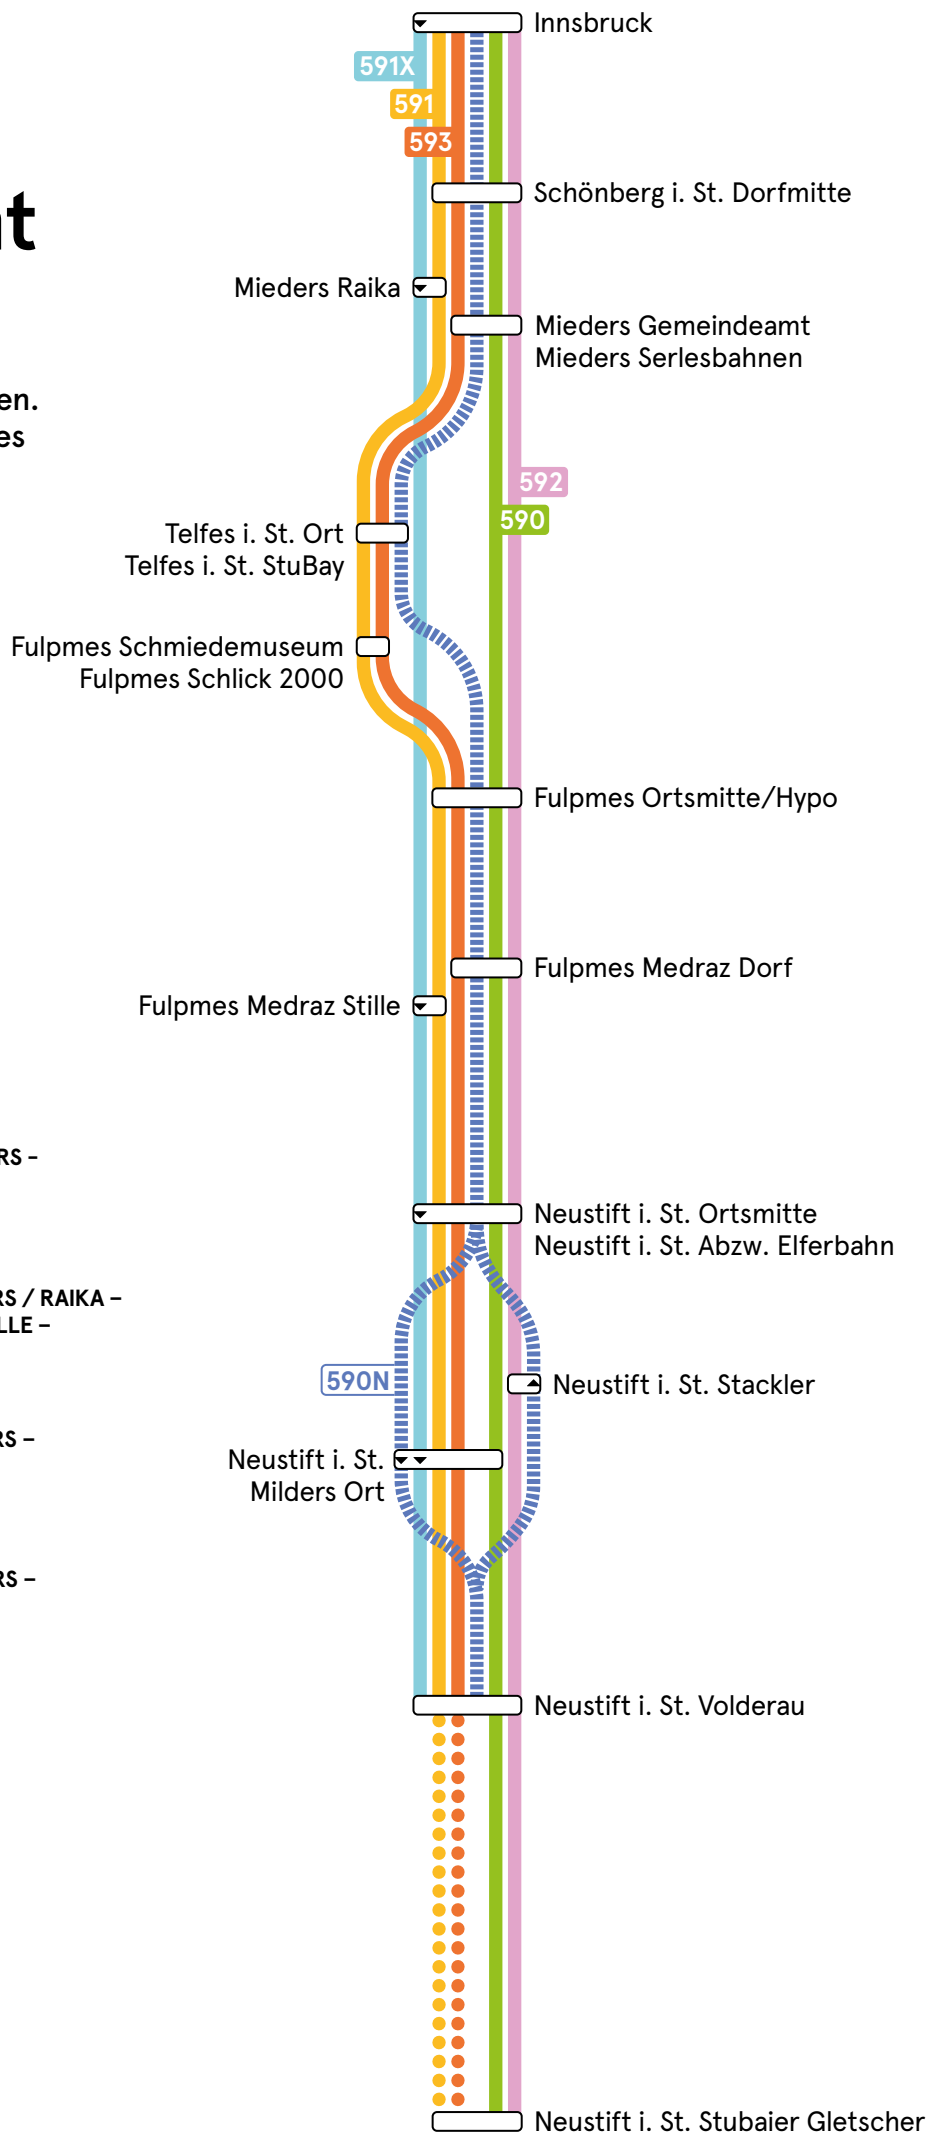

Linienübersicht Stubaital

Dargestellt sind nur zentrale Haltestellen.
Den genauen Fahrplan der Linien gibt es
auf vvt.at/fahrplan.

590 INNSBRUCK – SCHÖNBERG I. ST. – MIEDERS – FULPMES – NEUSTIFT I. ST. / MILDERS / VOLDERAU / STUBAIER GLETSCHER

591 INNSBRUCK – SCHÖNBERG I. ST. – MIEDERS / RAIKA – TELFES – FULPMES / SCHLICK 2000 / STILLE – NEUSTIFT I. ST. / MILDERS / VOLDERAU / STUBAIER GLETSCHER

592 INNSBRUCK – SCHÖNBERG I. ST. – MIEDERS – FULPMES – NEUSTIFT I. ST. / STACKLER / VOLDERAU / STUBAIER GLETSCHER

593 INNSBRUCK – SCHÖNBERG I. ST. – MIEDERS – TELFES – FULPMES / SCHLICK 2000 – NEUSTIFT I. ST. / MILDERS / VOLDERAU / STUBAIER GLETSCHER

591X INNSBRUCK – MIEDERS / RAIKA – FULPMES / STILLE – NEUSTIFT I. ST. / MILDERS / VOLDERAU

590N INNSBRUCK – SCHÖNBERG I. ST. – MIEDERS – TELFES – FULPMES – NEUSTIFT I. ST. / VOLDERAU

||||| NIGHTLINER

●●●● VERKEHRT NUR IN DER HAUPTSAISON (SOMMER UND WINTER)

590-594

IBK-Schönberg-Mieders-Telfes-Fulpmes-Neustift